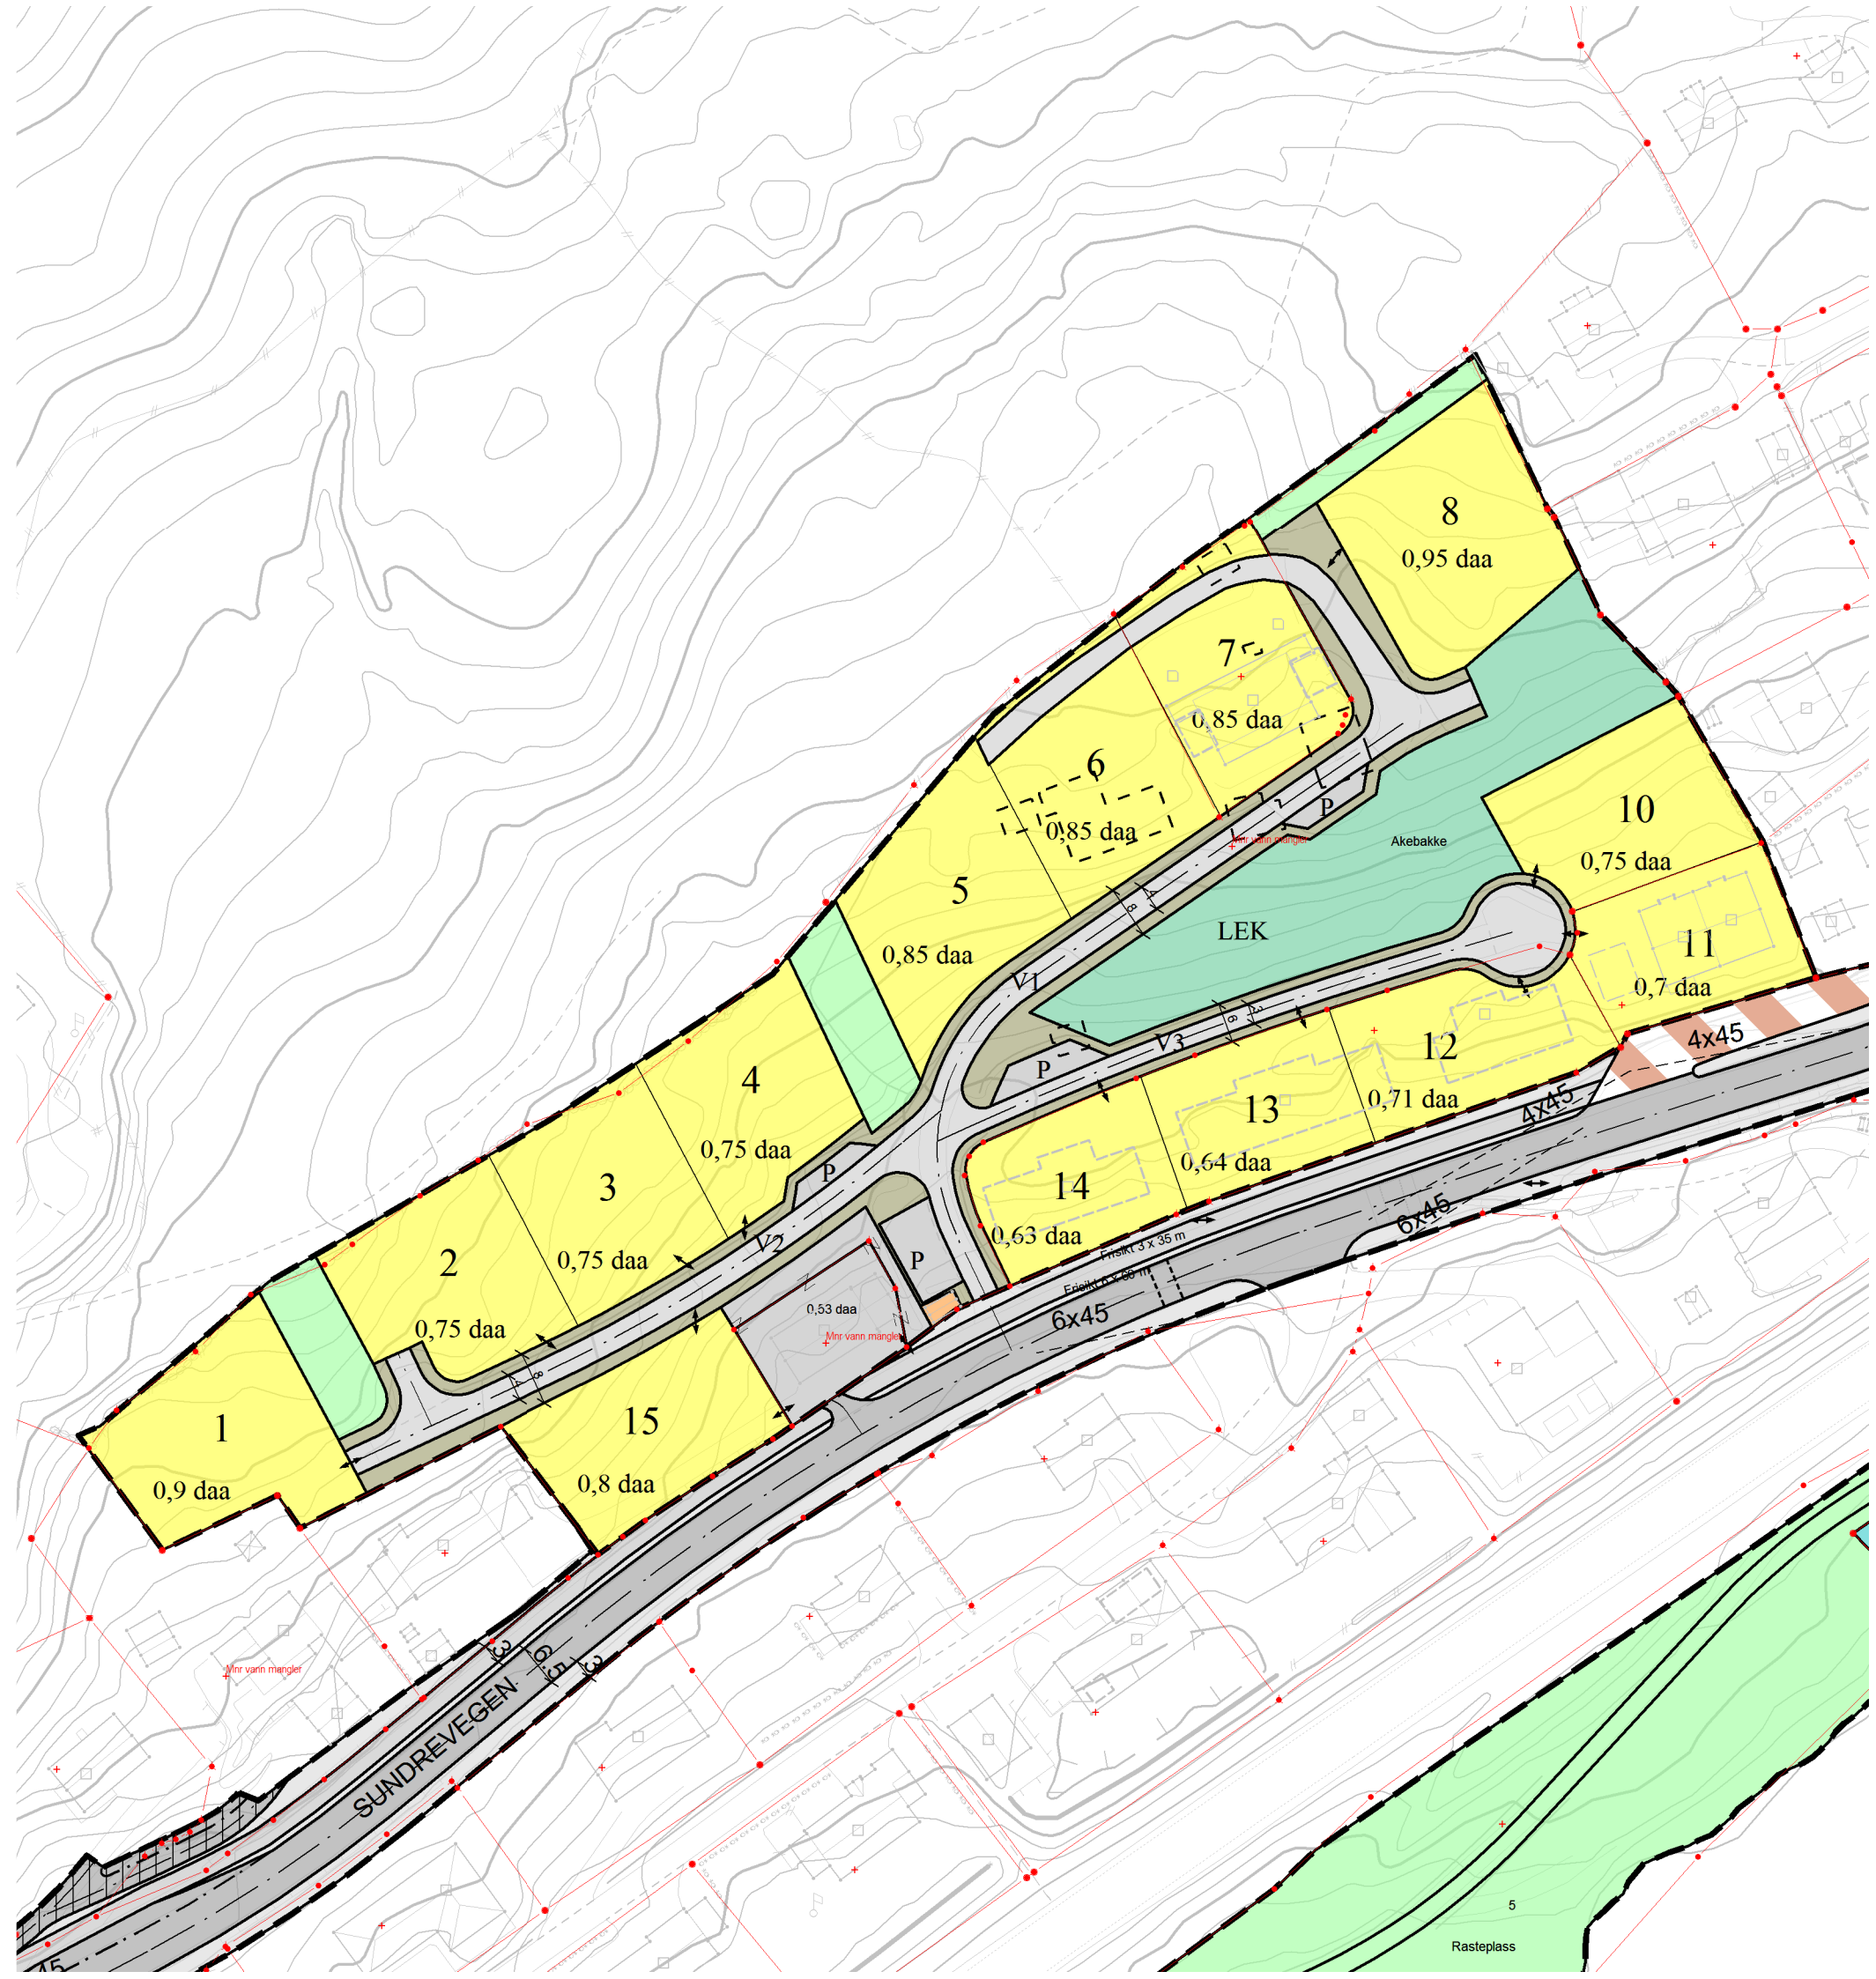

Mindre endring Hago bustadfelt

Reguleringsplan/Bebyggelsesplan PBL 1985

-  Kjøreveg
-  Annen veggrunn
-  Gang-/sykkelveg
-  Privat veg
-  Annet kombinert formål

Reguleringsplan PBL 2008

-  Boligbebyggelse - konsentrert småhusbebyggelse
-  Energianlegg
-  Lekeplass
-  Kjøreveg
-  Annen veggrunn - grøntareal
-  Parkering
-  Grønnstruktur
-  Turdrag
-  Turveg
-  Småbåthavn

Felles for reguleringsplan PBL 1985 og 2008

-  Regulerings- og bebyggelsesplanområde
-  Planens begrensning
-  Formålsgrense
-  Regulert tomtegrense
-  Eiendomsgrense som skal oppheves
-  Bebyggelse som forutsettes fjernet
-  Regulert senterlinje
-  Frisiktslinje
-  Regulert kant kjørebane
-  Regulert fotgjengerfelt
-  Målelinje/Avstandslinje
-  Avkjørsel

Målestokk:

1:1000

25.02.2026

Raste plass