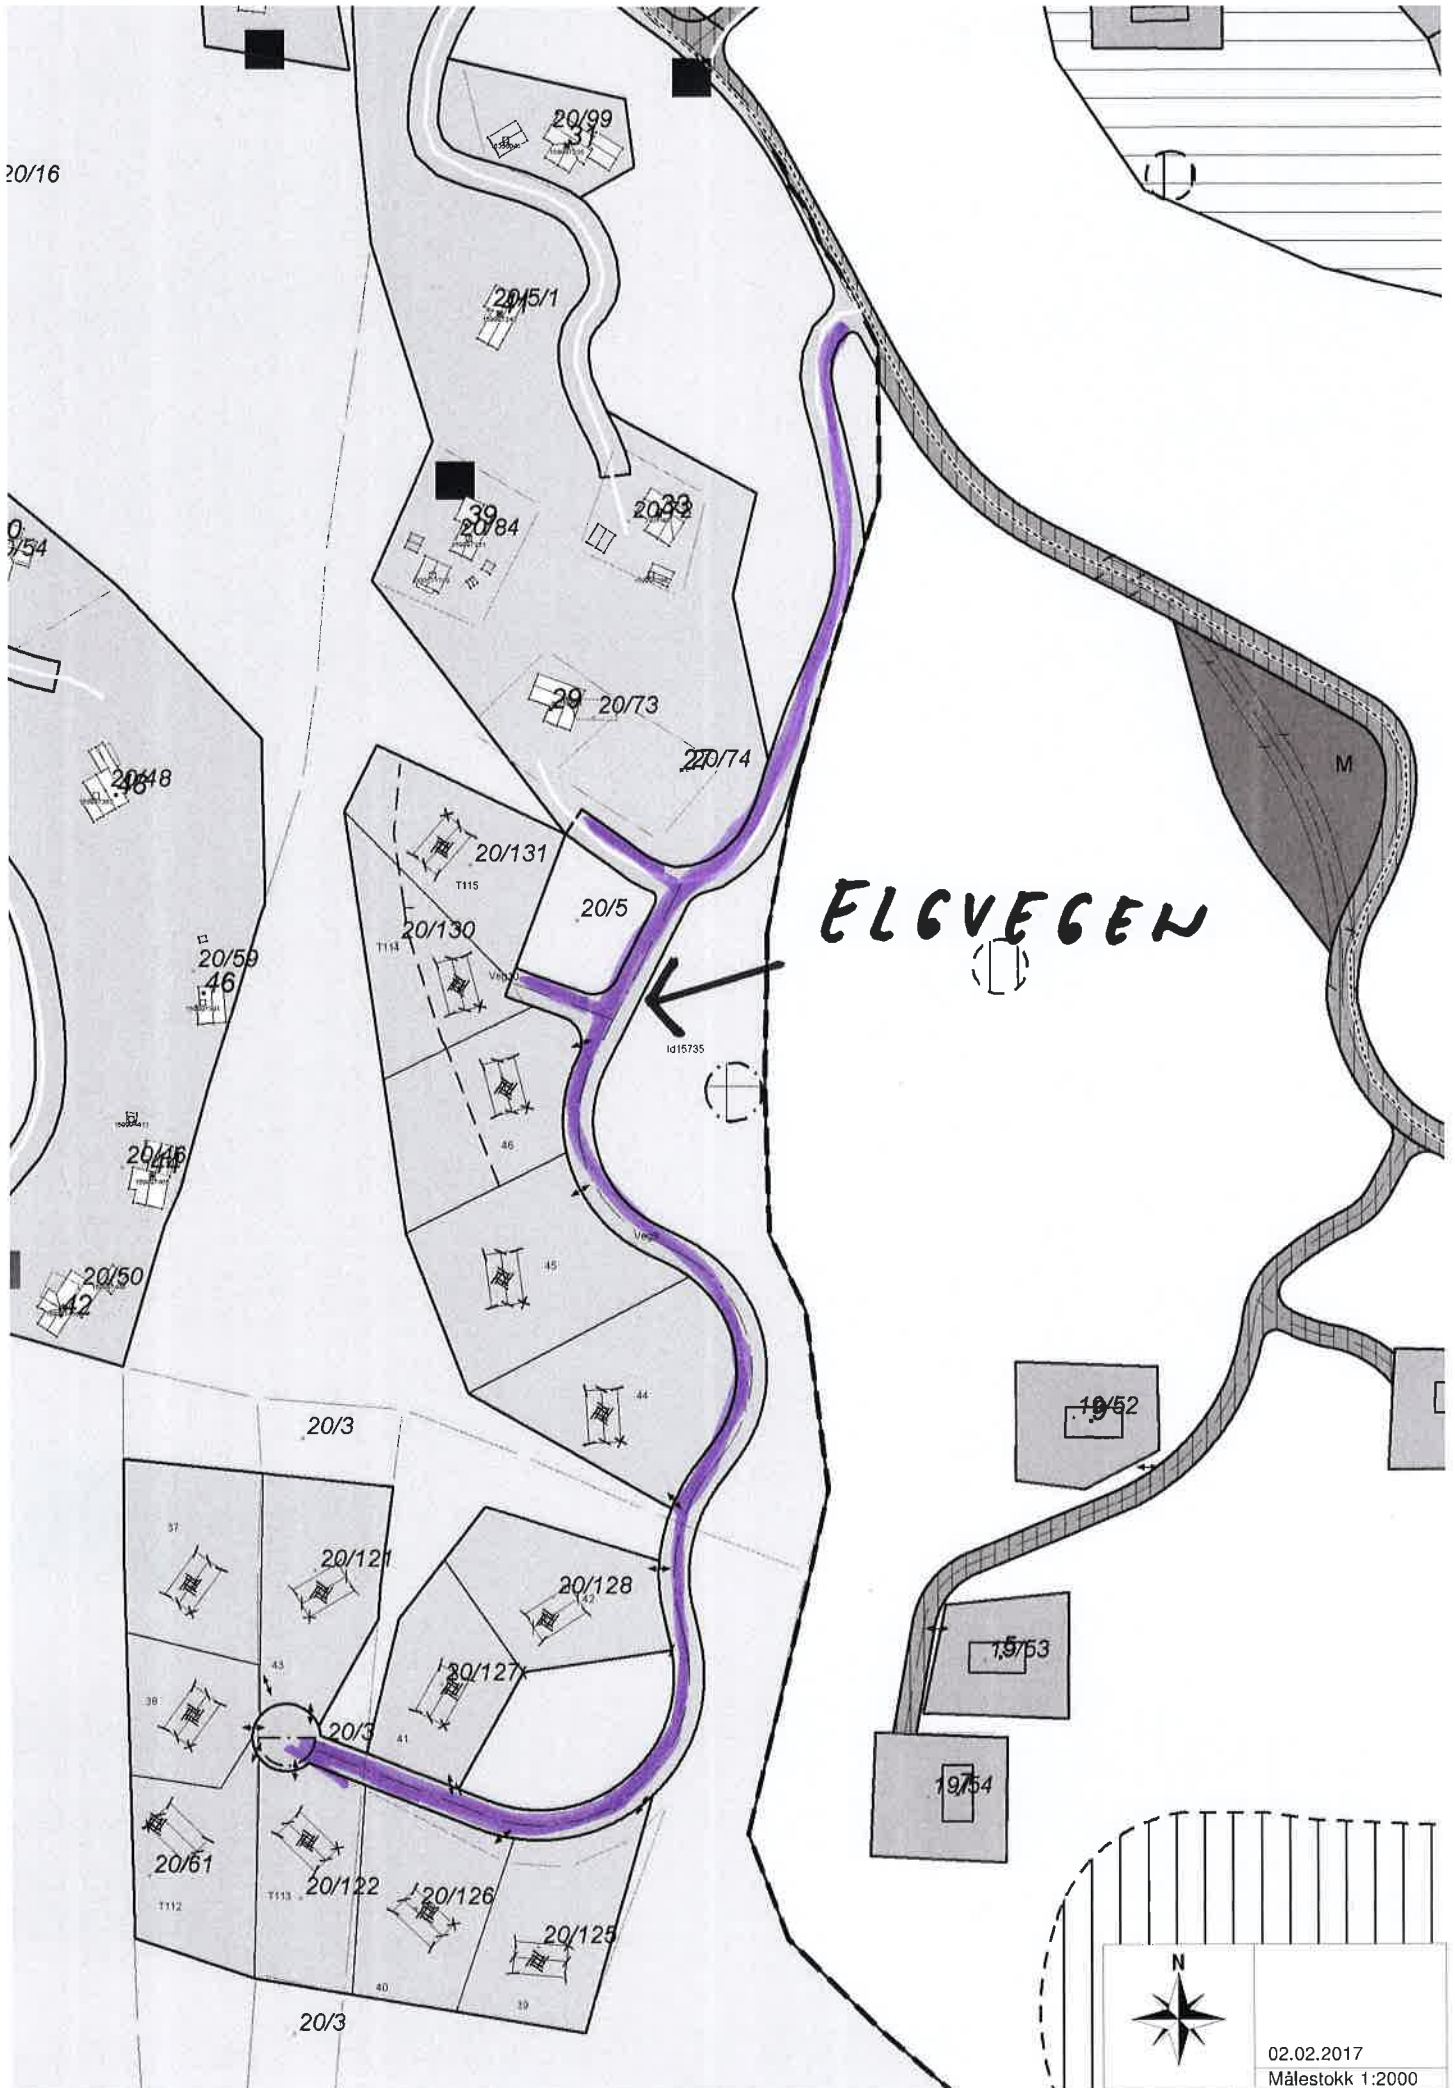

20/16

ELGVEGEN

02.02.2017
Målestokk 1:2000