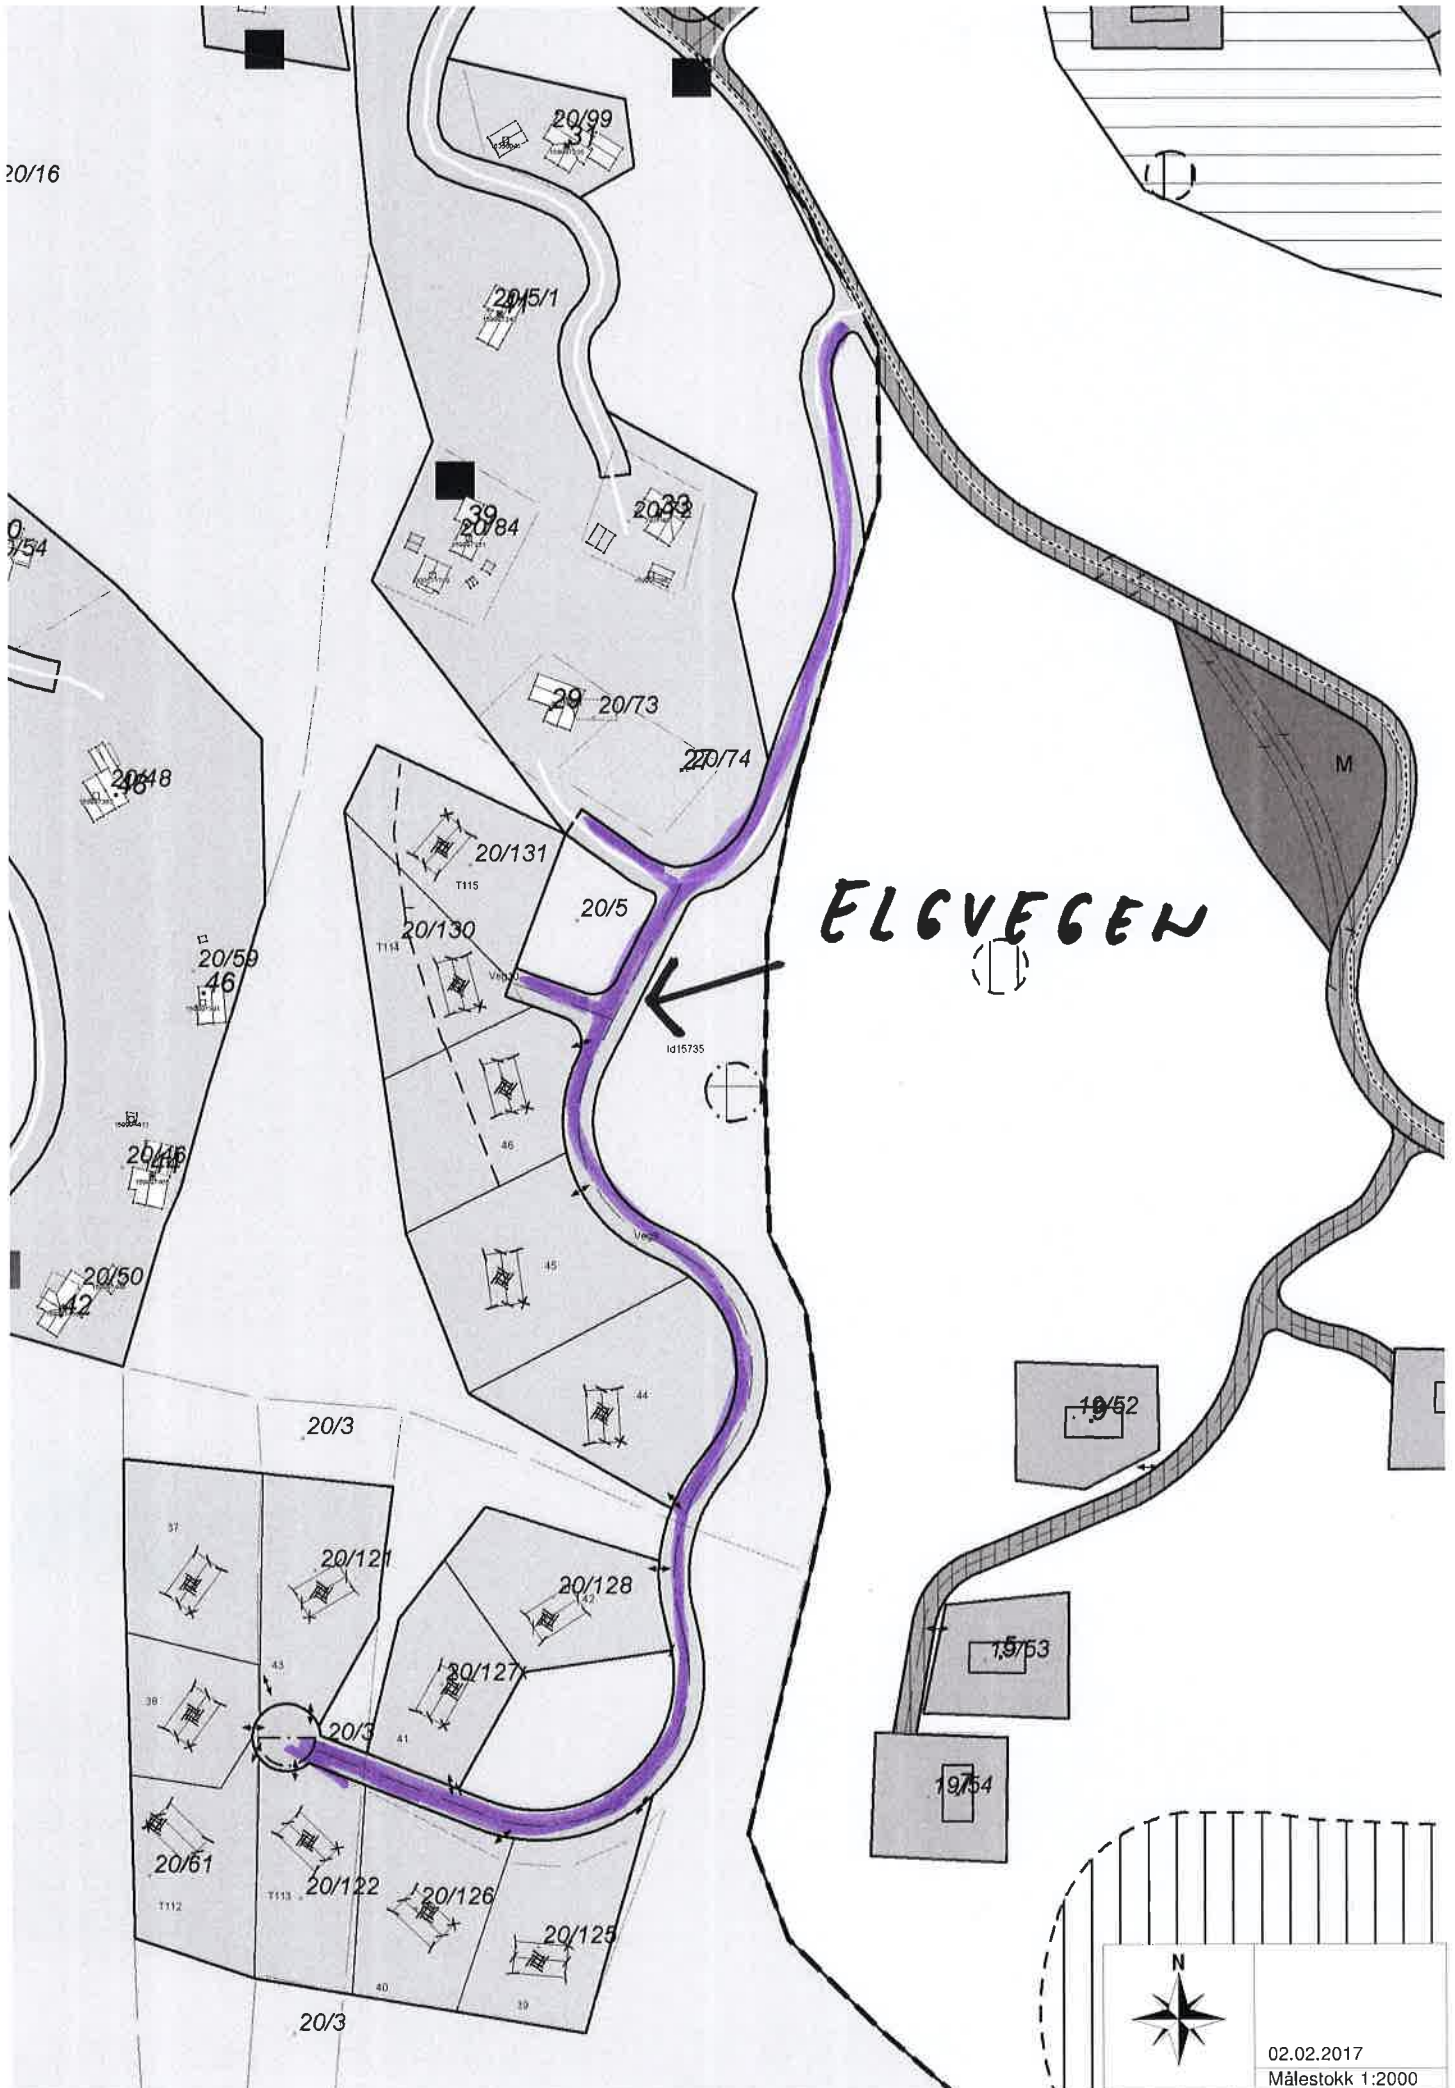

20/16

ELGVEGEN

02.02.2017  
Målestokk 1:2000